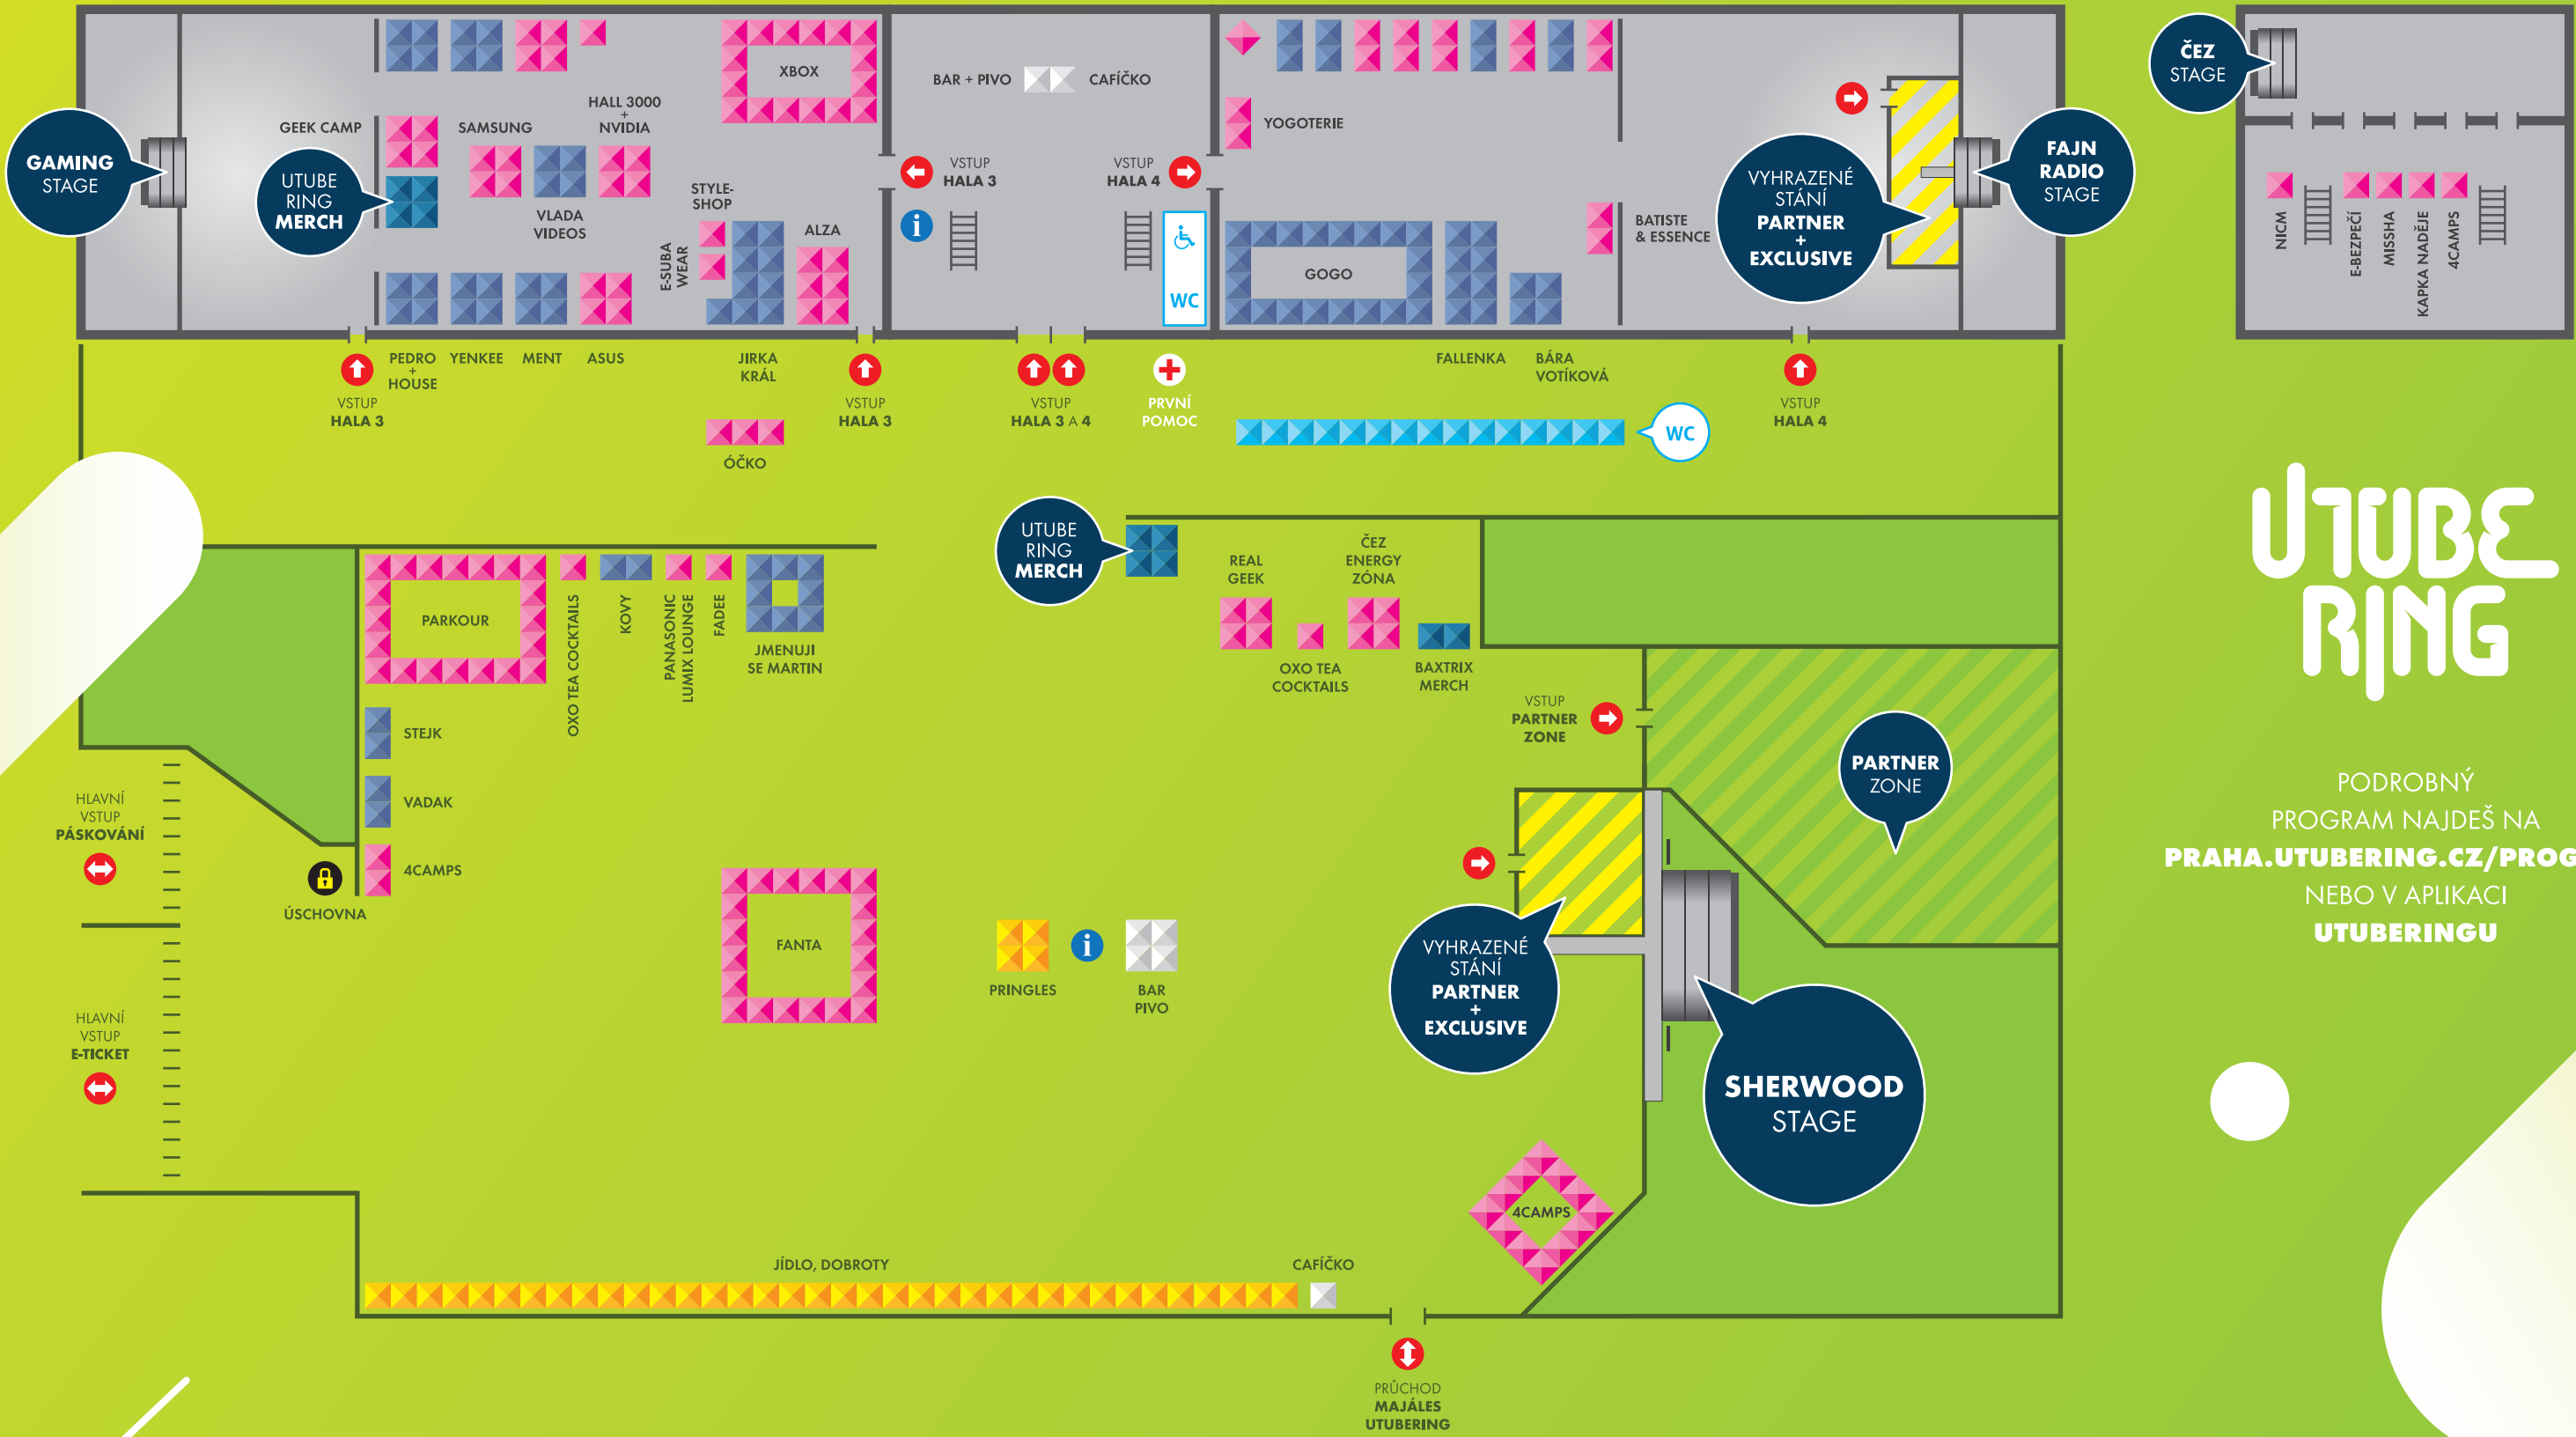

HALA 3

PŘÍZEMÍ

HALA 4

I. PATRO

UTUBE RING

PODROBNÝ PROGRAM NAJDEŠ NA
PRAHA.UTUBERING.CZ/PROGRAM
 NEBO V APLIKACI UTUBERINGU

GENERÁLNÍ PARTNER
SHERWOOD
 PREMIUM DIGITAL

HLAVNÍ PARTNEŘI